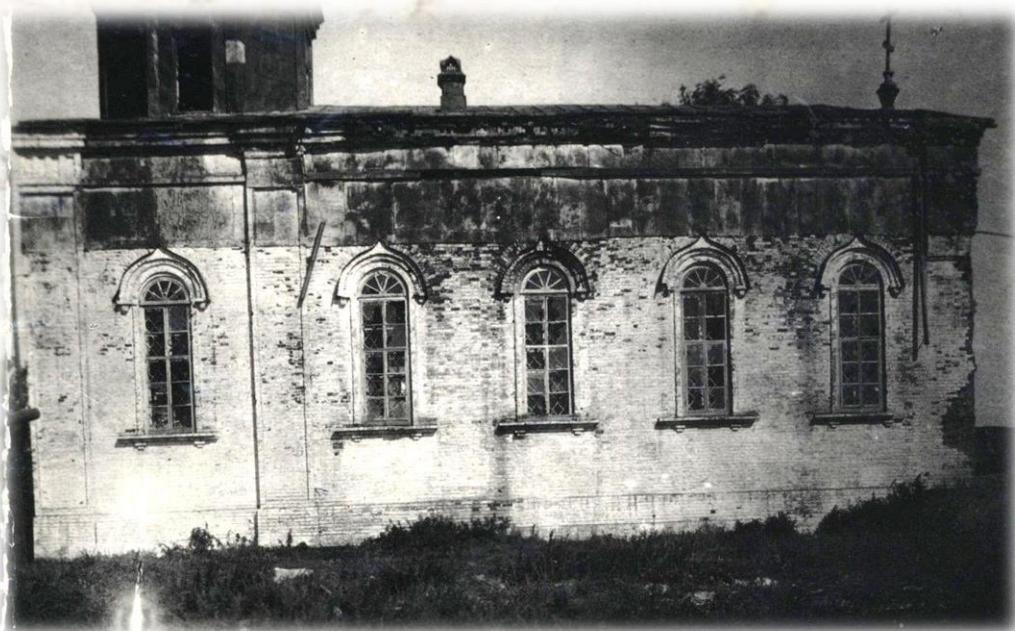

2017 г.

Храм Сретения Господня д. Большая Чепца

1941 г.

2015 г.

Храм Святой Троицы с. Бураново

1939 г.

2015 г.

Храм Святителя и Чудотворца Николая с. Вавож